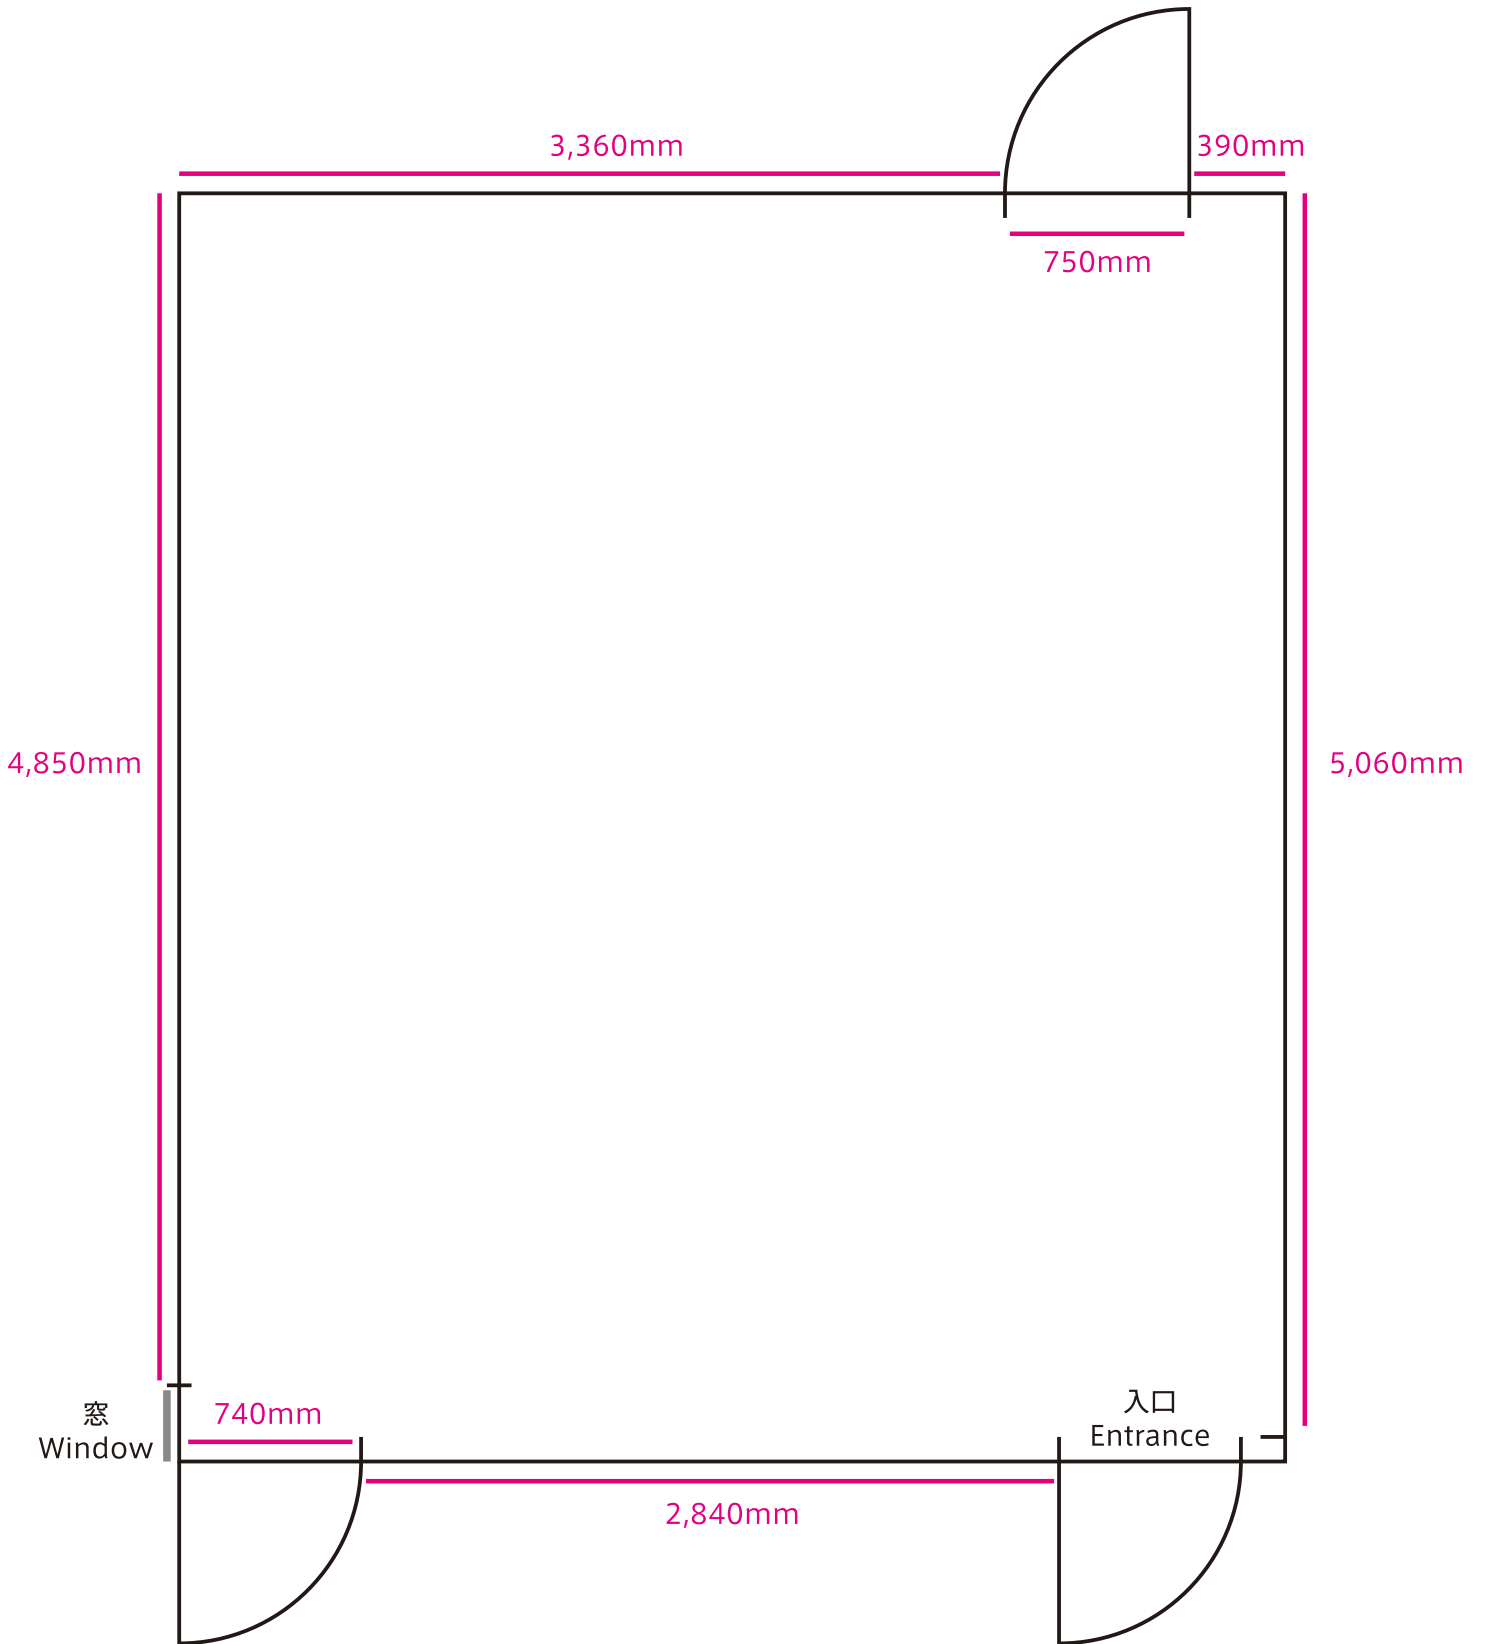

M2 gallery 見取り図

壁の高さは 2,000mm です。
ドアの開閉部分にかぶらないように展示してください。